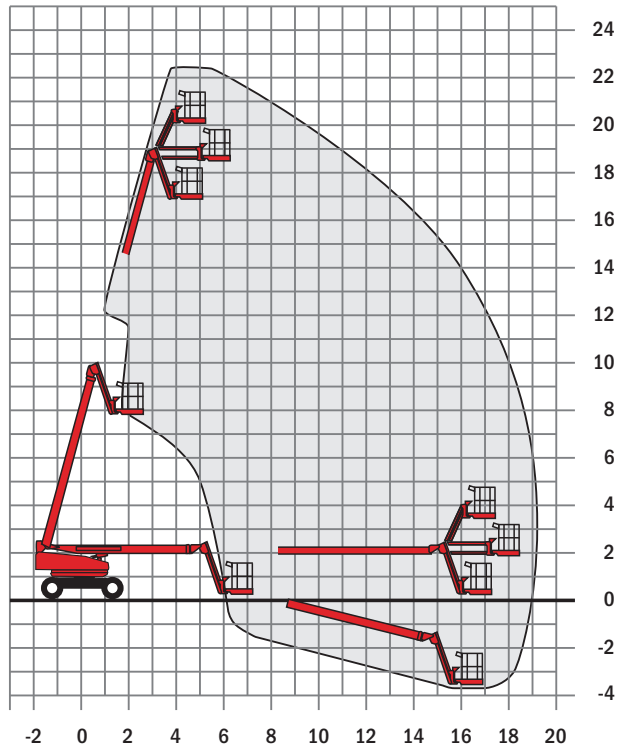

T 230 D

Technische Daten

Arbeitshöhe (m)	22,37
Plattformhöhe (m)	20,37
Schwenkbereich (in Grad)	360°
Gerätelänge (m)	9,23
Gerätehöhe (m)	2,68
Gerätebreite (m)	2,48
Reichweite (m)	19,14
Plattformlänge (m)	2,00
Plattformbreite (m)	0,96
Tragkraft (kg)	250
Antrieb	Diesel
Fahrzeuggewicht (kg)	14.300
Sonderausstattung	2 m Korbarm