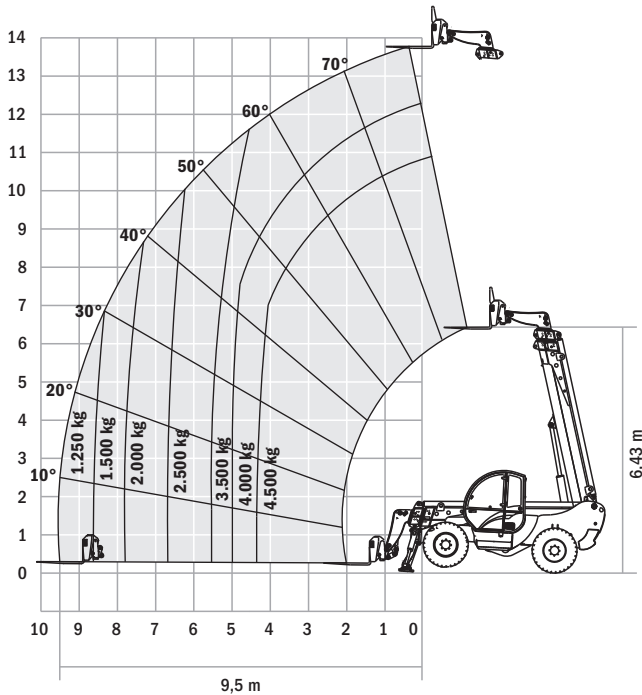

TS 4514

Technische Daten

Hubhöhe (m), max.	13,72
Tragfähigkeit (kg), max.	4.500
Tragfähigkeit (kg), max. Hubhöhe	3.500
Tragfähigkeit (kg), max. Reichweite	1.250
Gesamthöhe (m)	2,56
Breite (m)	2,38
Abstützbreite (m) mit abgesenkten Abstützungen	2,93
Bodenfreiheit (m)	0,46
Länge (m) bis Abstützungen	4,52
Länge (m) bis Gabelträger	6,14
Reichweite (m) nach vorne max.	9,50
Wenderadius (m) innen/außen	1,30/3,99
Antrieb (PS) Diesel	101
Fahrzeuggewicht (kg)	10.700