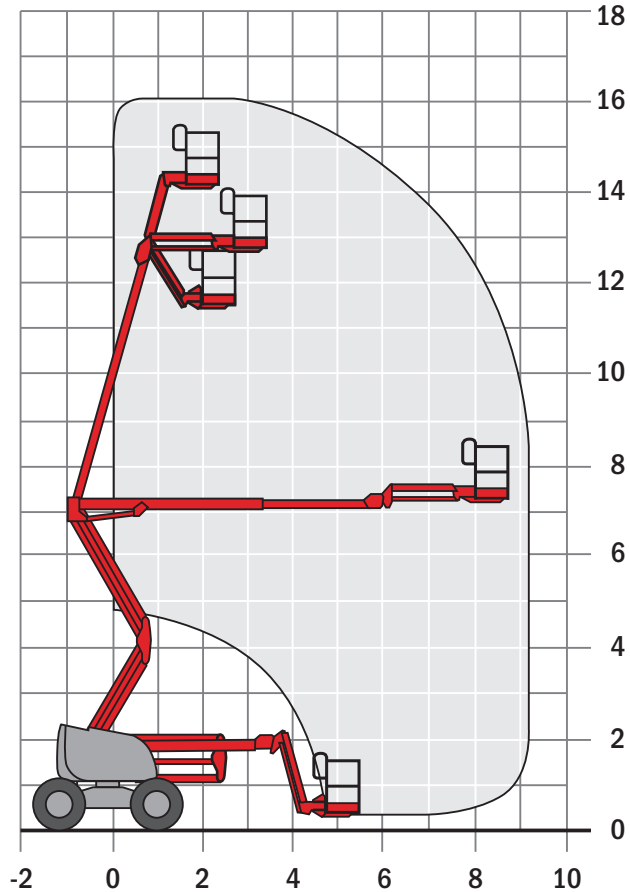

## GT 160D

## Technische Daten

Arbeitshöhe (m)	16,00
Plattformhöhe (m)	14,00
Schwenkbereich (Grad)	360
Gerätelänge (m)	6,95
Gerätehöhe (m)	2,30
Gerätebreite (m)	2,30
Reichweite (m)	9,15
Plattformlänge (m)	1,80
Plattformbreite (m)	0,80
Tragkraft (kg)	230
Antrieb	Diesel
Fahrzeuggewicht (kg)	6.950