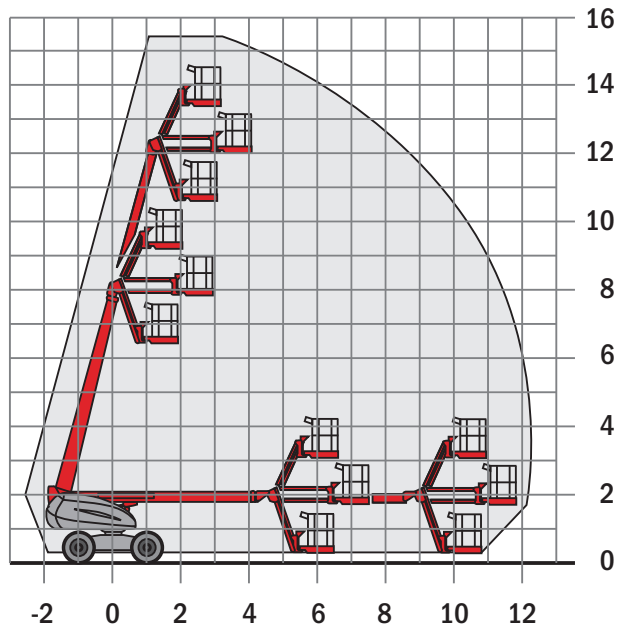

## T 160D

### Technische Daten

Arbeitshöhe (m)	15,44
Plattformhöhe (m)	13,44
Schwenkbereich (in Grad)	360°
Gerätelänge (m)	8,43
Gerätehöhe (m)	2,20
Gerätebreite (m)	2,30
Reichweite (m)	12,30
Plattformlänge (m)	1,80
Plattformbreite (m)	0,80
Tragkraft (kg)	230
Antrieb	Diesel
Fahrzeuggewicht (kg)	6.800