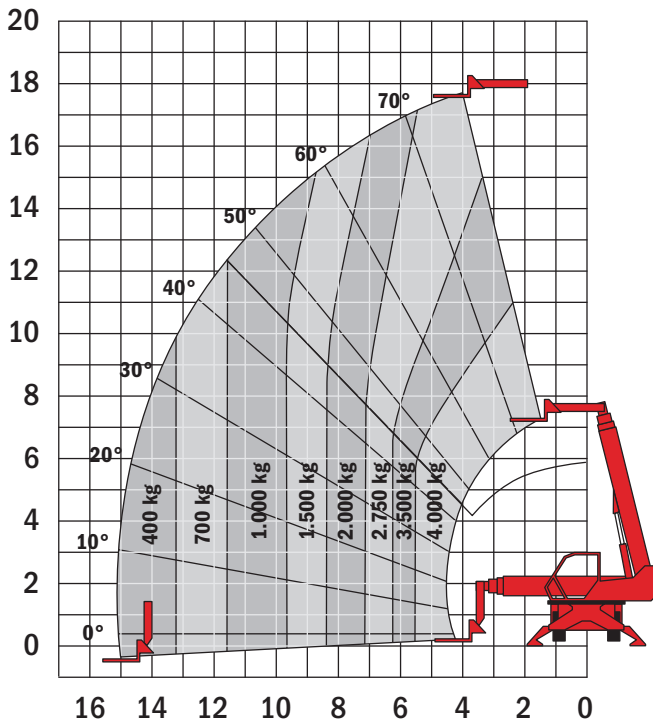

TS 4518 R

Technische Daten

Hubhöhe, auf Stützen (m)	17,70
Tragfähigkeit (kg)	4.000
Tragfähigkeit, max. Hubhöhe (kg)	2.750
Tragfähigkeit, max. Reichweite (kg)	400
Gesamthöhe (m)	2,97
Breite (m)	2,24
Abstützbreite; abgesenkt (m)	3,75
Oberwagenschwenkbereich (Grad)	400
Länge, bis Abstützungen (m)	4,64
Länge, bis Gabelträger (m)	6,05
Reichweite, nach vorne max. (m)	15,10
Antrieb, Diesel (PS)	101
Fahrzeuggewicht, mit Lastgabeln (kg)	13.100