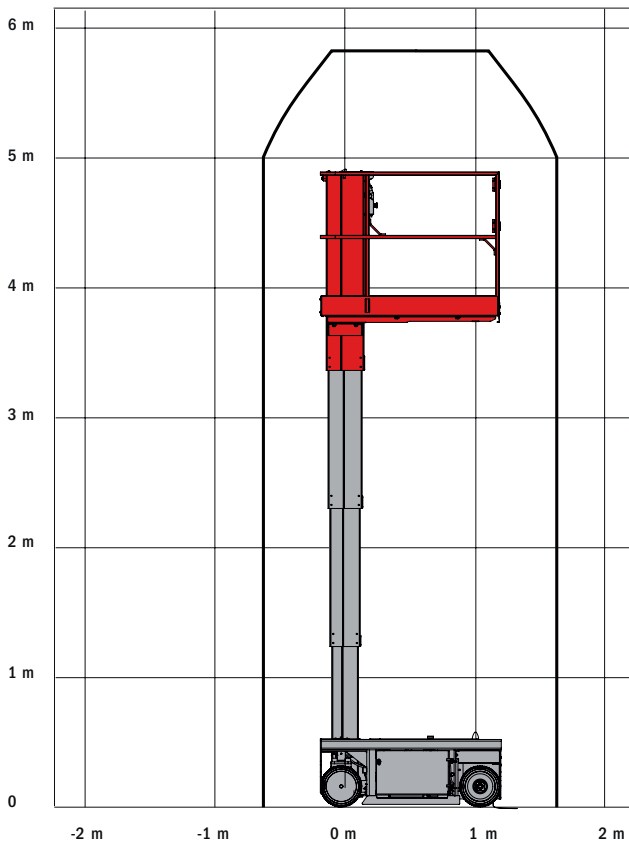

MT 60 E

Technische Daten

Arbeitshöhe	5,80 m
Plattformhöhe	3,80 m
Max. Tragfähigkeit	230 kg
Plattformgröße	0,77 x 1,38 m
Transportlänge	1,4 m
Transportbreite	0,79 m
Transporthöhe	1,75 m
Radstand	1,06 m
Bodenfreiheit	0,06 m
Wenderadius (außen)	1,7 m
Neigungsalarm	1,5° / 3°
Steigfähigkeit	25 %
Antrieb	12 V - 105 Ah (C5)
Gesamtgewicht	835 kg